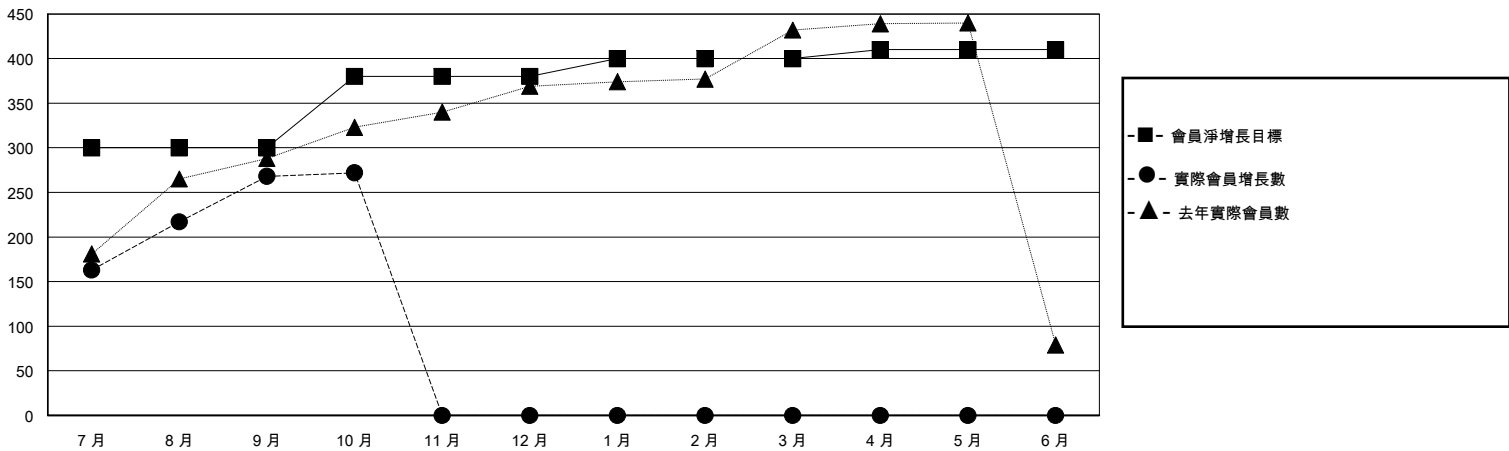

# MONTHLY MEMBERSHIP PROGRESS REPORT

District 300E 1

Results as of: 10/31/2024

GMT:

地點 REP OF CHINA

GMT憲章區

分會			
成果 2024-2025			
季	新分會目標	新會	會員流失的分會
7月/8月/9月	0	0	0
10月/11月/12月	1	0	0
1月/2月/3月	0	0	0
4月/5月/6月	0	0	0

位會員@每位須繳			
成果 2024-2025			
季	會員淨增長目標	實際會員增長數	實際退會會員 (包括轉會)
7月/8月/9月	300	446	138
10月/11月/12月	80	13	8
1月/2月/3月	20	0	0
4月/5月/6月	10	0	0

目標與實際新會累積

目標和實際會員累積

已取消的分會: 0	84 CLUBS OF 95 增添1位或以上的新會員	性別分佈
放棄的會員	<a href="#">點擊這裡取得彙計會員數據</a>	男 2,512 (71.81%)
		女 984 (28.13%)
過世 4	總計家庭單位會員數 0	總計家庭單位會員數 0
分會已取消 0		支付減半會費的家庭會員 0
其他 142		
總計 146		