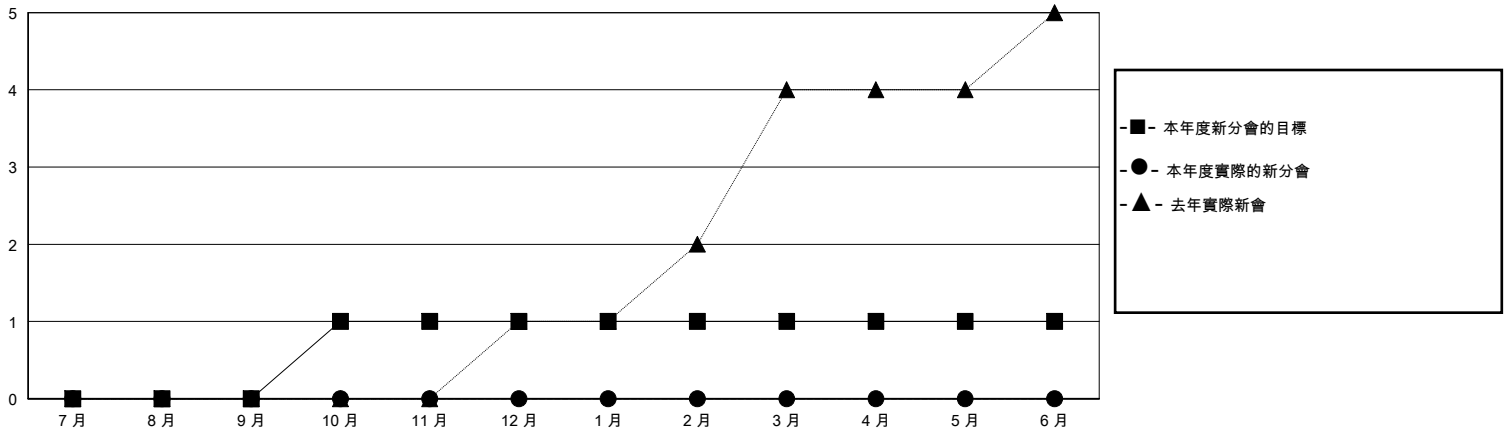

MONTHLY MEMBERSHIP PROGRESS REPORT

District 300E 1

Results as of: 10/31/2024

GMT:

地點 REP OF CHINA

GMT憲章區

分會			
成果 2024-2025			
季	新分會目標	新會	會員流失的分會
7月/8月/9月	0	0	0
10月/11月/12月	1	0	0
1月/2月/3月	0	0	0
4月/5月/6月	0	0	0

位會員@每位須繳			
成果 2024-2025			
季	會員淨增長目標	實際會員增長數	實際退會會員 (包括轉會)
7月/8月/9月	300	446	138
10月/11月/12月	80	13	8
1月/2月/3月	20	0	0
4月/5月/6月	10	0	0

目標與實際新會累積